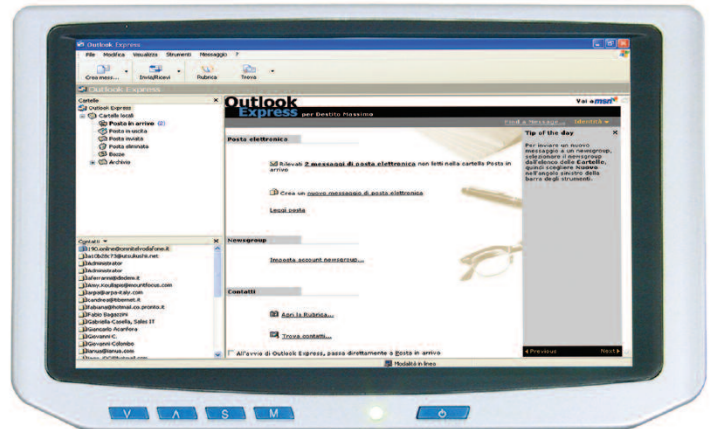

HD-700G

16:9 **HD** **VGA**

Monitor da 7" TFT LCD VGA 16:9
Risoluzione nativa del Display: 800 x 480 pixel
Alta Luminosità Video
On Screen Display (OSD)
Commutazione Automatica PAL/NTSC
Sistema di fissaggio a staffa

Telecomando IR
1 Ingresso PC VGA (15 pin din)
Dimensioni (mm): 187 x 121 x 35
Peso (g.): 500
Alimentazione: 10-15 V DC